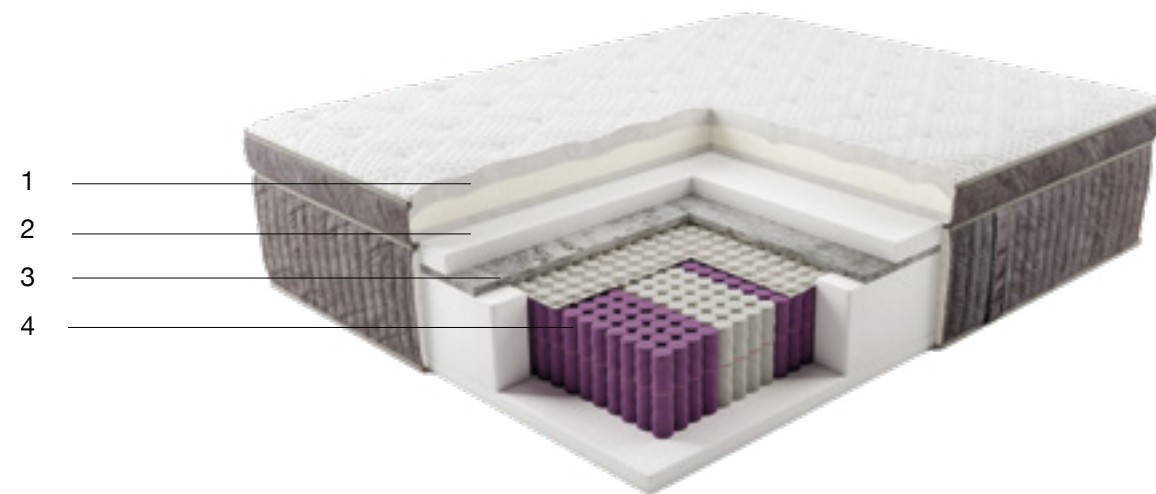

Rdzeń materaca tworzy innowacyjny system **MultiPocket IntelSystem HD**, który stanowi inteligentne połączenie niezawodnych sprężyn Multi-Pocket z warstwą MiniPocket. Ta unikalna kompozycja zapewnia luksusowe wsparcie, dostosowując się do unikalnych kształtów ciała, gwarantując optymalny komfort. W górnej warstwie znajduje się pianka **SuperSoft**, która jest niezwykle miękka, a jednocześnie trwała i elastyczna. Jej zadaniem jest równomierne rozłożenie nacisku ciała oraz nadanie materacowi sprężystego i miękkiego komfortu. Jest to idealny wybór dla tych, którzy często zmieniają pozycję w trakcie snu. Pianka **TigerTouch™** nadaje materacowi sprężystości i twardości, zapewniając dynamiczne i aktywne wsparcie. Dodatkowo, materac został wzbogacony o warstwę **Pillow Top**. To dodatkowy topper będący integralną częścią materaca. Wypełniony warstwą miękkiej, puszystej włókniny oraz pianki dostarcza ekstra porcję komfortu. Otello, oprócz wyjątkowej miękkości uzyskanej dzięki połączeniu najlepszych surowców, zapewnia najwyższy poziom relaksu dla użytkowników o różnych sylwetkach i preferujących różne pozycje snu.

Wysokość materaca:
ok. 34 cm

Dostępne rozmiary:
120, 140, 160, 180, 200 x 200 cm

Twardość materaca:
twardy

1 – top

PillowTOP to dodatkowy topper będący integralną częścią materaca. Wypełniony warstwą miękkiej, puszystej włókniny oraz pianki dostaje ekstra porcję komfortu.