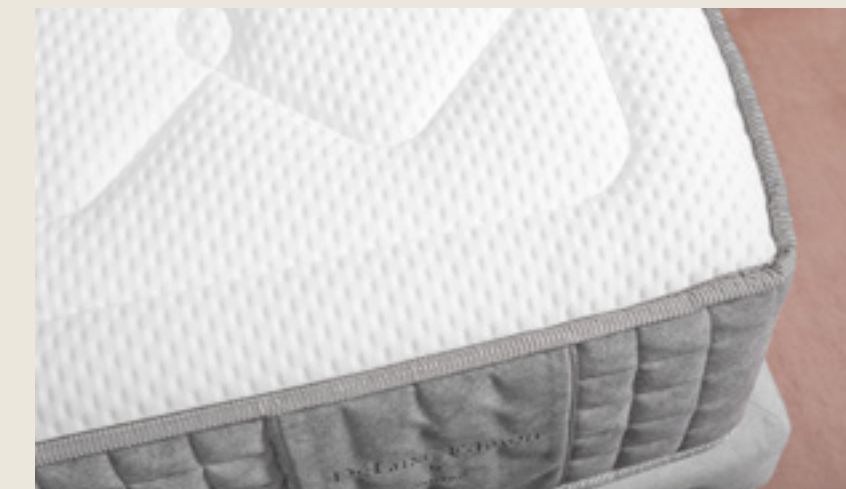

Powierzchnię głównego komfortu tworzy połączenie trzech warstw - lateksu, sprężynek **Micro Soft Pocket** oraz pianki wysokoelastycznej **AquaSoft**. Optymalna miękkość warstw gwarantuje komfortowe zatapanie się w materac, utulenie do snu. Lateks jest niezwykle sprężysty, przez co leżąc na materacu mamy wrażenie delikatnego unoszenia się. Kolejna warstwa Micro Soft Pocket to optymalne wsparcie w wersji mini. Nadaje sprężystości i dopasowuje się indywidualnie do konturów ciała i jego pozycji na materacu. Innowacyjna piana AquaSoft zapewnia dodatkową miękkość, a zarazem jest trwała i sprężysta.

2 – sprężyny

Micro Soft Pocket optymalne wsparcie w wersji mini. Responsywne, gwarantują progresywne wsparcie i izolację ruchu.

3 – pianka

AquaSoft niezwykle trwała i sprężysta piana gwarantująca komfortową miękkość. Wzmacnia przepływ powietrza w materacu.

4 – pianka

TigerTouch™ zwiększa sprężystość oraz twardość materaca. Nadaje dynamiczne i aktywne wsparcie. 7 stref dba o odpowiednie dopasowanie do poszczególnych partii ciała.

1 – modern

3 – baroque

2 – english breakfast

4 – glamour

1 – modern

Pokrowiec Modern, minimalistyczny, elegancki. Odcienie bieli, szarości i luksusowych akcentów w czerni. Góra pokrowca to śnieżnobiała, gruba dzianina wiskozowa. Materiał jest bardzo przyjazny dla skóry i charakteryzuje się wysoką oddychalnością. Reguluje temperaturę, zapewniając lepszą wentylację i dba o utrzymanie wysokiej higieny snu. Na bokach znajdują się wytrzymałe uchwyty, a spód materaca został wyłożony innowacyjnym materiałem 3D, który pozwala na swobodny przepływ powietrza wewnątrz materaca.