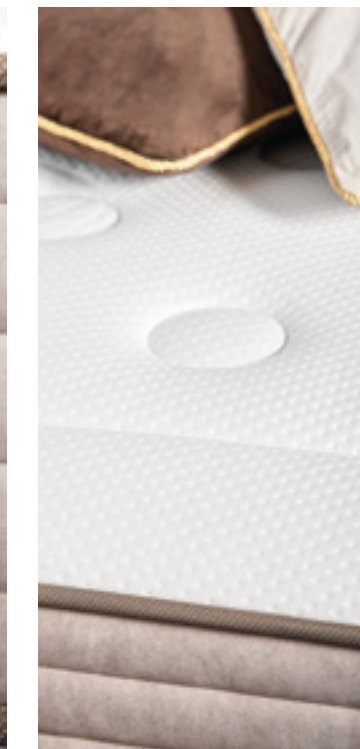

Baroque

SEN W KRÓLEWSKIM STYLU

Któż z nas nie marzył o śnie w królewskim stylu? A gdyby tak historyczne inspiracje przemycić do swojej sypialni i poczuć się jak król/królowa we własnym łóżku? Nie może tu zabraknąć połyskujących lub aksamitnych tkanin – jedwabie, żakardy, plusze, welury będą tłem dla stylowego, luksusowego łóżka koniecznie z rzeźbioną ramą i wysokim, misternie dekorowanym zagłówkiem. Całość dopełnią wyszukane dodatki, kryształy, lustra, poduszki ze szczyptą blasku i ekstrawagancji.

Materace DeLuxe Edition by Hilding z pokrowcem w stylu Baroque od pierwszego spojrzenia zachwycają wyszukаныmi, luksusowymi zdobieniami. Powierzchnie materaców pikowane są w symetrycznie rozłożone wielokąty, które przypominają plaster miodu lub są ozdobione wytłoczonymi, ornamentowymi kwiatami, tworząc niezwykle efektowny wzór. Boki z miękkiej, welurowej tkaniny z przeszyciami subtelnie rysują warstwy materaca. Jasno beżowy pokrowiec wykończony został ozdobnymi lamówkami, podkreślając elegancki, klasyczny styl.