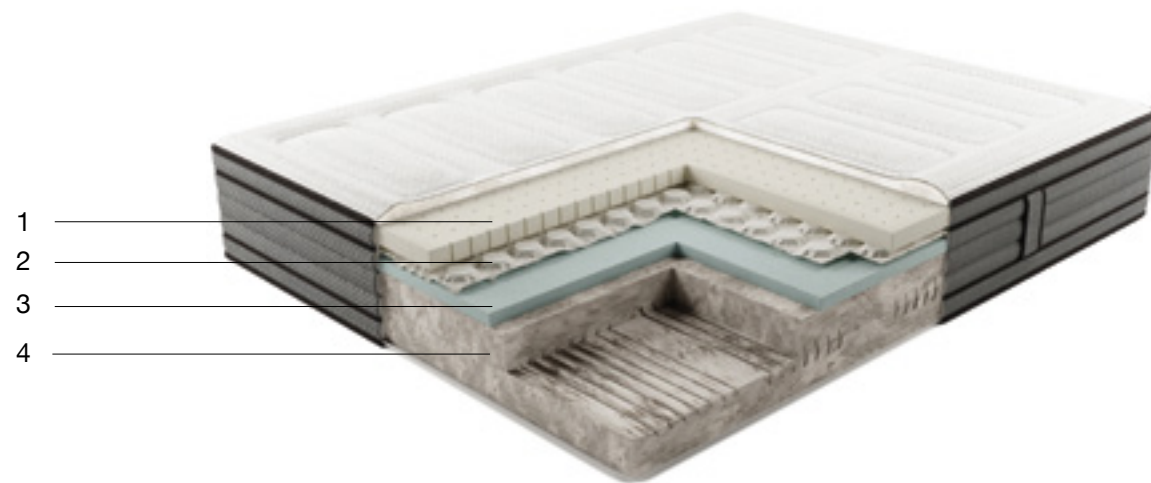

Ekskluzywny materac hybrydowy, który wykorzystuje nowoczesną technologię pianek w zestawieniu ze sprężynami kieszeniowymi, ale w innowacyjnej wersji mini – Micro Soft Pocket!

Rdzeń wykonany z opatentowanej pianki **TigerTouch™** o bardzo wysokim stopniu elastyczności. Została ona podzielona na 7 różnych stref twardości i wyprofilowana w taki sposób, by każda strefa jak najlepiej dopasowywała się do odpowiedniej partii ciała, która będzie na niej spoczywała. Niezwykle istotne jest również zastosowanie nowoczesnej technologii głębokich otworów wentylacyjnych. Ich zadaniem jest dbanie o to, aby był zapewniony stały przepływ powietrza. Gwarantuje to zachowanie perfekcyjnej higieny snu.

Powierzchnię głównego komfortu tworzy połączenie trzech warstw - lateksu, sprężynek **Micro Soft Pocket** oraz pianki wysokoelastycznej **AquaSoft**. Optymalna miękkość warstw gwarantuje komfortowe zatapanie się w materac, utulenie do snu. Lateks jest niezwykle sprężysty, przez co leżąc na materacu mamy wrażenie delikatnego unoszenia się. Kolejna warstwa Micro Soft Pocket to optymalne wsparcie w wersji mini. Nadaje sprężystości i dopasowuje się indywidualnie do konturów ciała i jego pozycji na materacu. Innowacyjna piana AquaSoft zapewnia dodatkową miękkość, a zarazem jest trwała i sprężysta.

Wysokość materaca:
ok. 30 cm

Dostępne rozmiary:
120, 140, 160, 180, 200 x 200 cm

Twardość materaca:
twardy