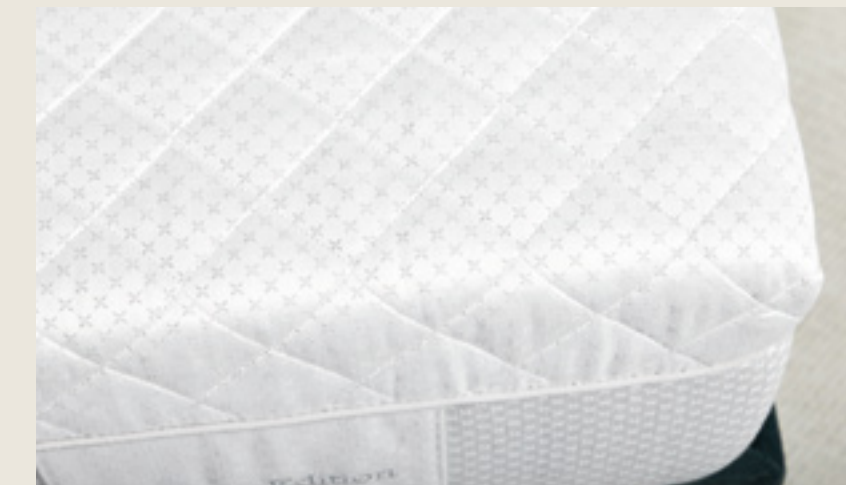

2 – pianka

TigerTouch™ podwyższa sprężystość oraz twardość materaca. Nadaje dynamiczne i aktywne wsparcie. Jest niezwykle trwała i przewiewna.

3 – sprężyny

Unique HD Contour Pocket Spring to to ponad 2000 bardzo wysokich i wąskich sprężyn strefowych umieszczonych w jednym materacu. Odczytują kontury ciała, jego ruchy i zmiany pozycji, zapewniając maksymalne dopasowanie do anatomii ciała.

1 – modern

2 – english breakfast

3 – baroque

4 – glamour

materace

1 – modern

Pokrowiec Modern to połączenie elegancji i nowoczesności, doskonale wpasowujące się w minimalistyczne wnętrza. Jego wyjątkowość tkwi w grubo tłoczonych, górnej warstwie pokrowca z delikatnymi szarymi akcentami. Została ona wzbogacona innowacyjną technologią **Purissimo®NTL** i **Climattres**. Purissimo®NTL to technologia, która usuwa alergeny sierści zwierząt domowych, pyłków i roztoczy dzięki kapsułkowanym probiotykom, czyli naturalnym mikroorganizmom. Apertura Climattres reguluje temperaturę podczas snu. Dzięki mikrokapsułkom z fazową zmianą, sprawia, że pokrowiec zapewnia uczucie chłodzenia, gdy temperatura ciała wzrasta, a także ciepła, gdy temperatura ciała spada. Dzięki temu gwarantuje idealną temperaturę ciała przez całą noc, co przekłada się na wyjątkowy komfort snu. Spód materaca został wyłożony innowacyjnym materiałem 3D, który pozwala na swobodny przepływ powietrza wewnątrz materaca.