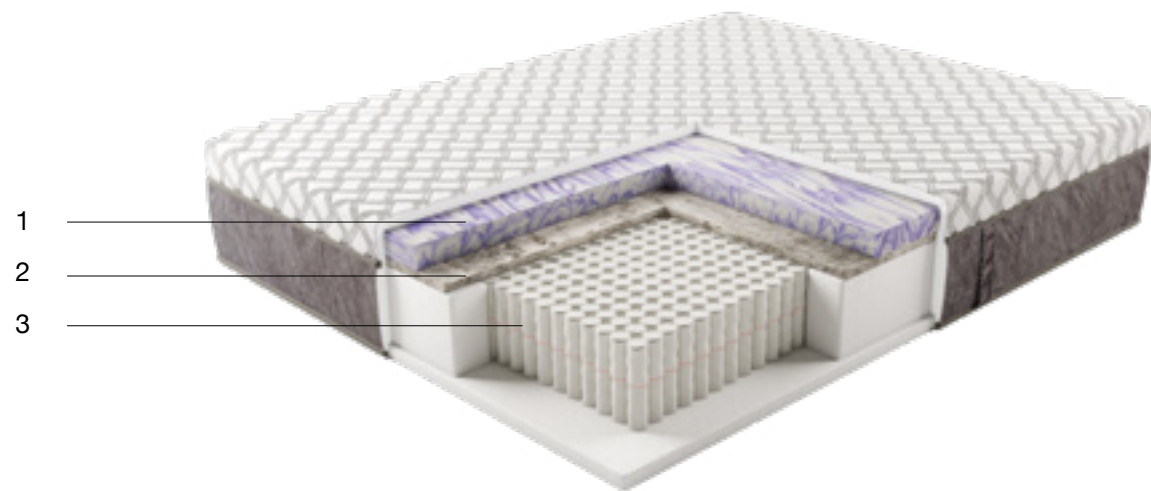

Ergonomiczne ułożenie ciała to jeden z kluczowych elementów zdrowego snu i warunków skutecznej regeneracji. Dodatkowe warstwy pianki **TigerTouch™** oraz pianki termoelastycznej **CelsiusVisco** tworzą powierzchnię optymalnego komfortu. Górna warstwa wykonana z CelsiusVisco pod wpływem ciepła ciała aktywuje termoelastyczne właściwości – materac dopasowuje się do kształtów ciała i gwarantuje najwyższy stopień otulenia i komfort. Doskonale odczytuje kontury sylwetki, zwiększając tym samym powierzchnię podparcia. Następnie po usunięciu obciążenia, powoli wraca do swojej pierwotnej formy. Łagodzi nacisk na wrażliwe obszary, niweluje potrzebę przewracania się i obracania w nocy, co zapewnia wygodniejszy i niczym nie zakłócony sen.

Pianka **TigerTouch™** podwyższa sprężystość oraz twardość materaca. Nadaje dynamiczne i aktywne wsparcie. Jej otwartokomórkowa struktura umożliwia swobodny przepływ powietrza, co wpływa na jeszcze większy komfort snu.

Wysokość materaca:
ok. 30 cm

Dostępne rozmiary:
120, 140, 160, 180, 200 x 200 cm

Twardość materaca:
twardy