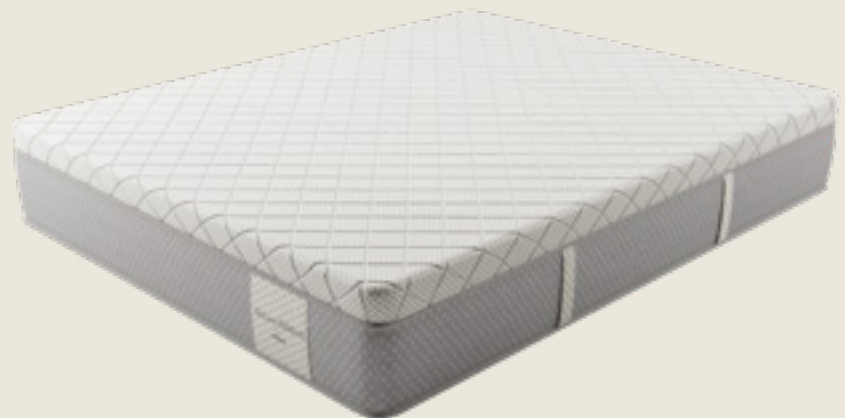

1 – modern

2 – english breakfast

3 – baroque

4 – glamour

materace

1 – modern

Pokrowiec Modern to połączenie elegancji i nowoczesności, doskonale wpasowujące się w minimalistyczne wnętrza. Jego wyjątkowość tkwi w grubo tłoczonych, górnej warstwie pokrowca z delikatnymi szarymi akcentami. Została ona wzbogacona innowacyjną technologią **Purissimo®NTL** i **Climattres**. Purissimo®NTL to technologia, która usuwa alergeny sierści zwierząt domowych, pyłków i roztoczy dzięki kapsułkowanym probiotykom, czyli naturalnym mikroorganizmom. Apertura Climattres reguluje temperaturę podczas snu. Dzięki mikrokapsułkom z fazową zmianą, sprawia, że pokrowiec zapewnia uczucie chłodzenia, gdy temperatura ciała wzrasta, a także ciepła, gdy temperatura ciała spada. Dzięki temu gwarantuje idealną temperaturę ciała przez całą noc, co przekłada się na wyjątkowy komfort snu. Spód materaca został wyłożony innowacyjnym materiałem 3D, który pozwala na swobodny przepływ powietrza wewnątrz materaca.

2 – english breakfast

Pokrowiec English Breakfast to symbol klasyki, który doda Twojej sypialni wyjątkowego charakteru. Wysoki, wielowarstwowy materac osłonięty jest eleganckim pokrowcem wykonanym z żakardowej tkaniny, delikatnie połyskującej w subtelnych odcieniach bieli i szarości. Dzięki technologii **Adaptive®** reguluje temperaturę, eliminując dyskomfort przegrzewania się w nocy i zapewniając przyjemne ochłodzenie podczas letnich dni. Natomiast technologia **Purotex+** skutecznie redukuje alergeny, takie jak roztocza kurzu domowego, włosy kotów i sierść psów, aż o 90%, co zapewnia bezpieczny i komfortowy sen. To połączenie klasyki i nowoczesności w jednym. Spód materaca został wyłożony innowacyjnym materiałem 3D, który pozwala na swobodny przepływ powietrza wewnątrz materaca.