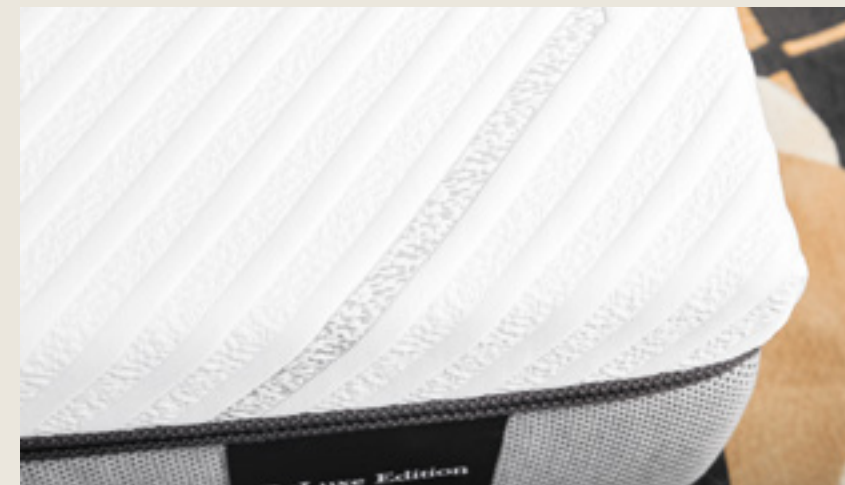

1 – pianka

CelsiusVisco to pianka termoelastyczna o podwyższonej gęstości. Jest niezwykle plastyczna i zapewnia nieporównywalny komfort w stosunku do standardowych pianek Visco.

2 – pianka

TigerTouch™ podwyższa sprężystość oraz twardość materaca. Nadaje dynamiczne i aktywne wsparcie. Jest niezwykle trwała i przewiewna.

3 – sprężyny

Unique HD Contour Pocket Spring to to ponad 2000 bardzo wysokich i wąskich sprężyn strefowych umieszczonych w jednym materacu. Odczytują kontury ciała, jego ruchy i zmiany pozycji, zapewniając maksymalne dopasowanie do anatomii ciała.

1 – modern