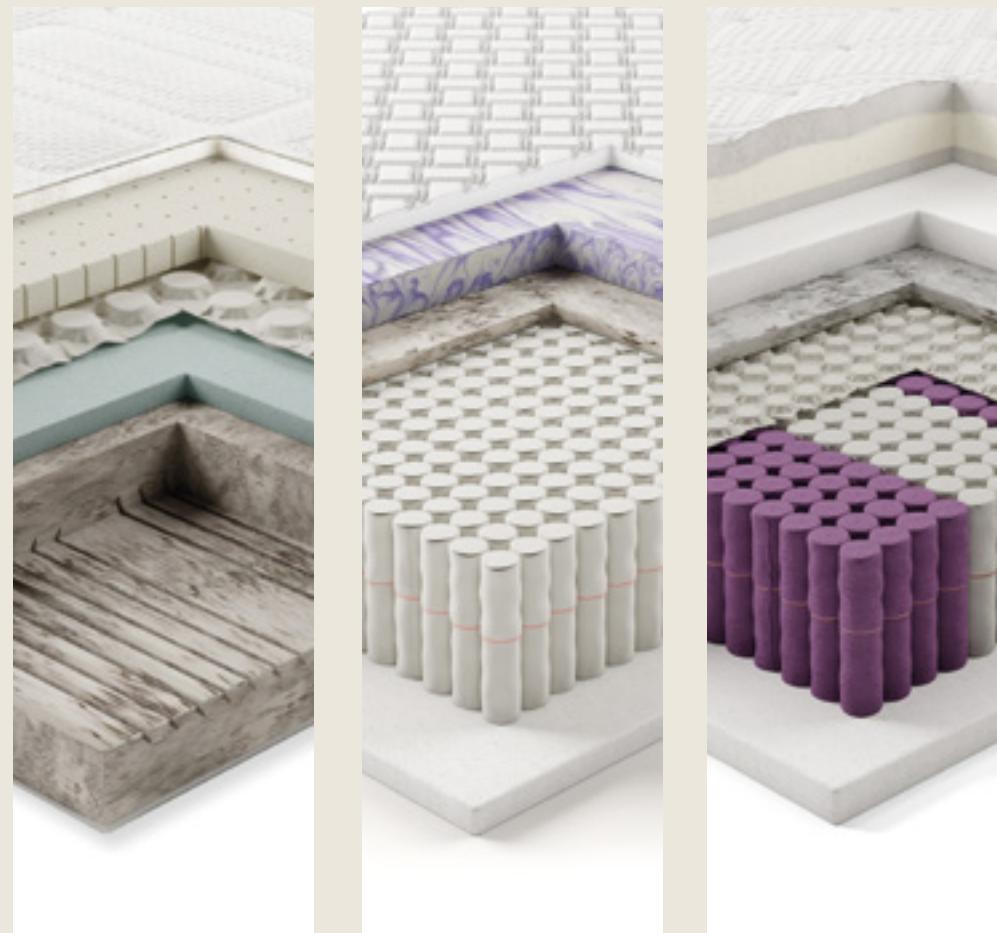

O kolekcji

DeLuxe Editon by Hilding to nowa marka powstała z myślą o najbardziej wymagających klientach, którzy cenią najwyższą jakość produktów, komfort i niepowtarzalny design.

Korzystając z kilkudziesięciu lat doświadczenia w projektowaniu i produkcji materacy, Hilding stworzył linię ekskluzywną, w której każdy detal został dopracowany z najwyższą pieczołowitością. To wynik współpracy specjalistów, konstruktorów i projektantów z Działu Rozwoju Produktów Hilding.

Wybór najwyższej jakości surowców m.in.: wysokoelastycznych pianek, hypoalergicznym lateksów, innowacyjnego systemu mini sprężyn tworzą nowy poziom komfortu. Materace zachwycają wyszukany designem. Są wyjątkowo wysokie, wielowarstwowe, unikatowo odszyte i posiadają wysublimowane detale, takie jak: eleganckie lamówki, pikowania i wzory tłoczone na eleganckich tkaninach.

Nowa linia DeLuxe Editon by Hilding zaprasza do personalizacji i stworzenia najbardziej dopasowanego do naszych potrzeb i stylu życia produktu. Składa się aż z dwunastu propozycji materacy. W warstwie wizualnej do wyboru klientów są pokrowce w czterech stylach: Modern, Glamour, Baroque, English Breakfast.